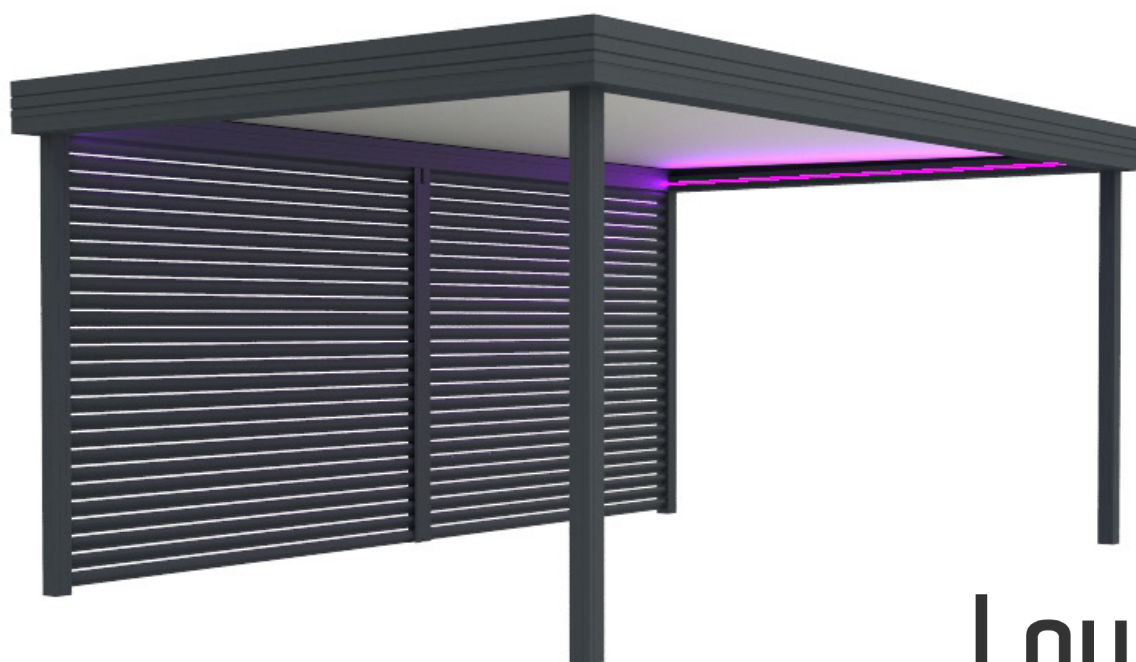

Pergola Lounge en version adossée Carport. ©Espace Lounge

Pergola Lounge en version îlotée nuit. ©Espace Lounge

UN SYSTÈME EXCLUSIF D'ASSEMBLAGE RENFORCÉ

100 % aluminium et Inox, la structure de la pergola Lounge offre une haute résistance aux aléas climatiques (résistance aux UV, à l'humidité, à l'usure...).

Taux d'occultation ajustable des panneaux Klostral. ©Espace Lounge

Panneaux Klostral. ©Espace Lounge

Eclairage pergola Lounge avec Strips LED RGB. ©Espace Lounge

Cette pergola haut de gamme, au design contemporain, conjugue habilement robustesse, polyvalence et élégance et s'impose comme un nouveau succès pour la marque !